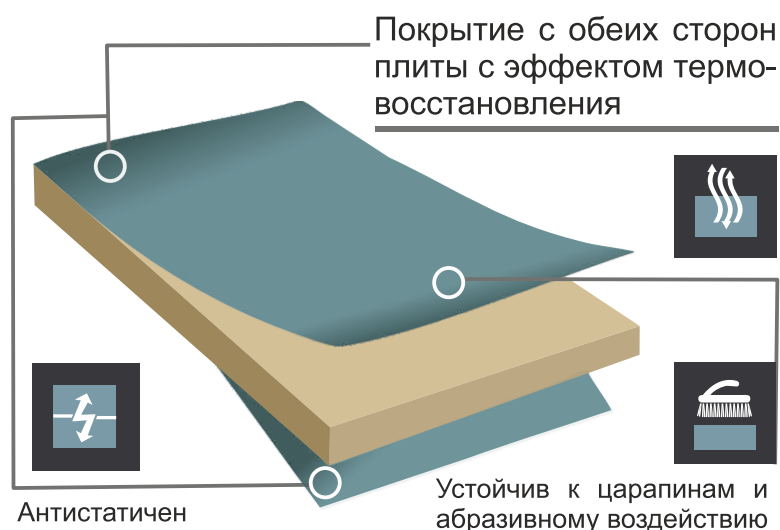

Покрытие с двух сторон

Идеально матовая поверхность – 3 GL (метод тестирования ALFA AW A16/10)

Превосходная глубина цвета с эффектом высококачественной окраски

Приятная на ощупь поверхность

УНИКАЛЬНЫЕ СВОЙСТВА