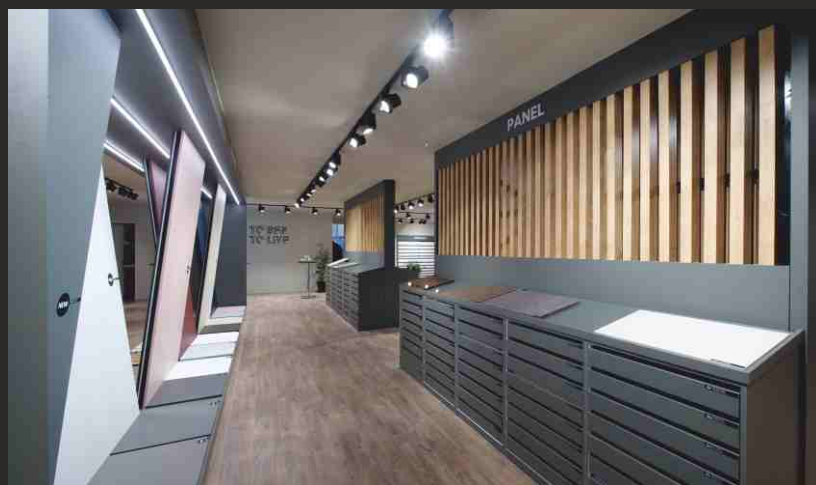

Think Art, Feel Nature

AGT

ДИЗАЙН

Номинации в самых престижных мировых конкурсах дизайна. Ведущий мировой производитель и законодатель моды

Воплощение в декорах самых передовых тенденций дизайна

МАРКЕТИНГ

Самый широкий в отрасли выбор инструментов визуализации продукта

Мобильное приложение

AGT Mobile App is Online!